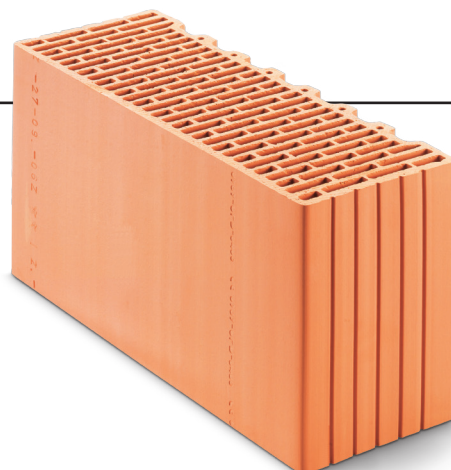

# SYSTEMZIEGEL

## HLZ 50 ANFÄNGER

Artikel Nr.	259
Wanddicke in cm	50
Format in cm <small>Wandstärke x Länge x Höhe</small>	50 x 20 x 23,8
Stück je Palette	48

## 50 LAIBUNGSSTEIN

Artikel Nr.	258
Wanddicke in cm	50
Format in cm <small>Wandstärke x Länge x Höhe</small>	50 x 20 x 23,8
Stück je Palette	50